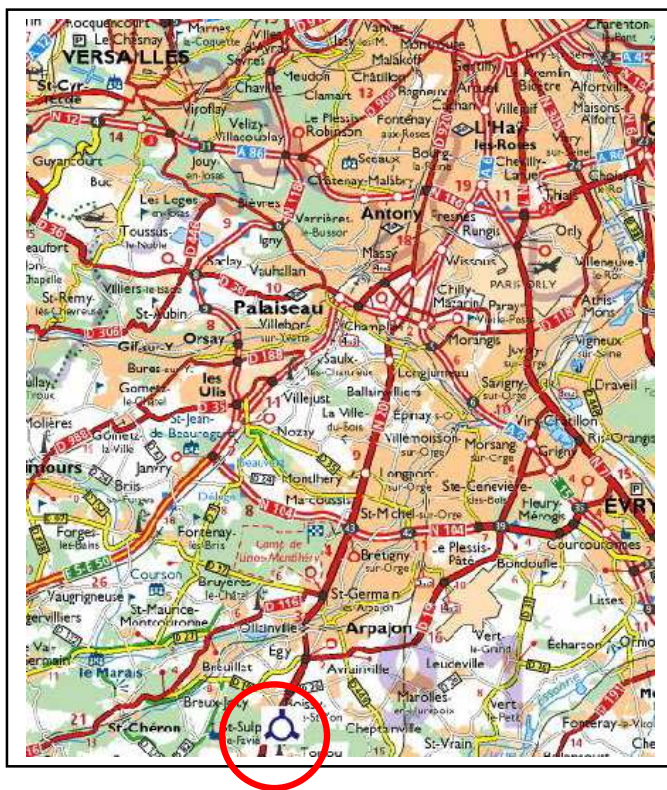

Itinéraire d'accès au Model Club Buxéen

Notre terrain se trouve dans l'Essonne, sur la commune de Boissy-Sous-Saint-Yon située à 35 Kilomètres au Sud de Paris sur la RN20 entre Arpajon et Etampes.

Coordonnées du terrain :

Chemin de la maison Blanche
91790 Boissy-sous-Saint-Yon

Coordonnées GPS : 48° 32' 44" N et 02° 13' 15" E
 48° 32,73' N et 02° 13,25' E

Si vous venez de Paris (du Nord) un mur de séparation ne vous permettra pas de tourner à gauche immédiatement dans le chemin de la maison Blanche pour venir sur notre terrain. Il vous faudra donc rester sur la RN20, monter la côte de Torfou / Mauchamps et prendre la première sortie pour passez au-dessus de la RN20 et la reprendre en direction de Paris (vers le Nord).

Comme pour ceux qui viendraient du Sud il faudra, descendre la côte de Torfou / Mauchamps puis en bas de celle-ci, après un restaurant « routier », vous ranger sur la droite en prenant la voie de décélération. Roulez, doucement jusqu'à l'approche d'un passage piétons souterrain, là, sur votre droite, une rue perpendiculaire à la RN20 apparaît. Prendre cette rue jusqu'au bout, et vous voici arrivés !