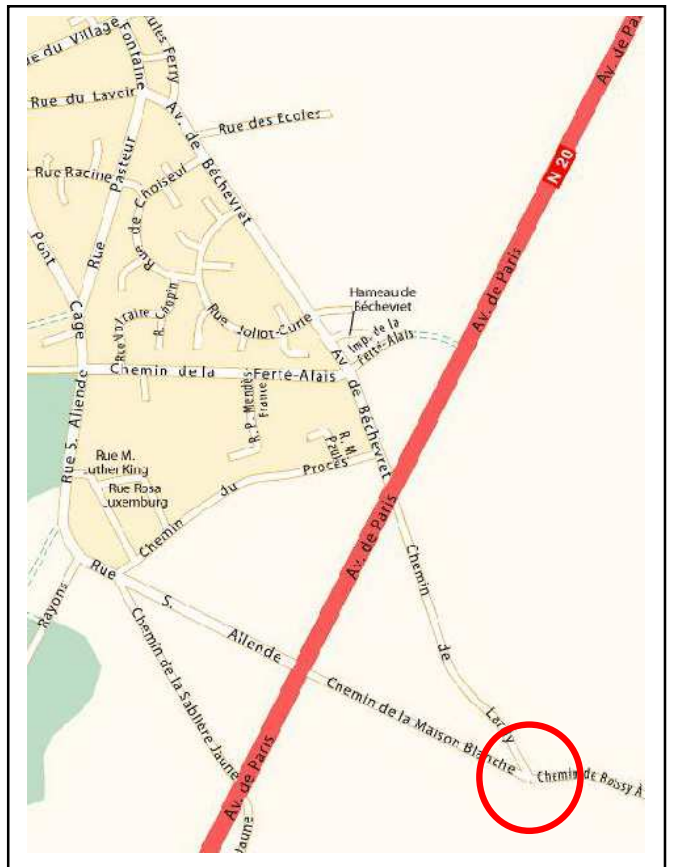

▣ Télécharger ce document au format Acrobat Reader (.PDF)