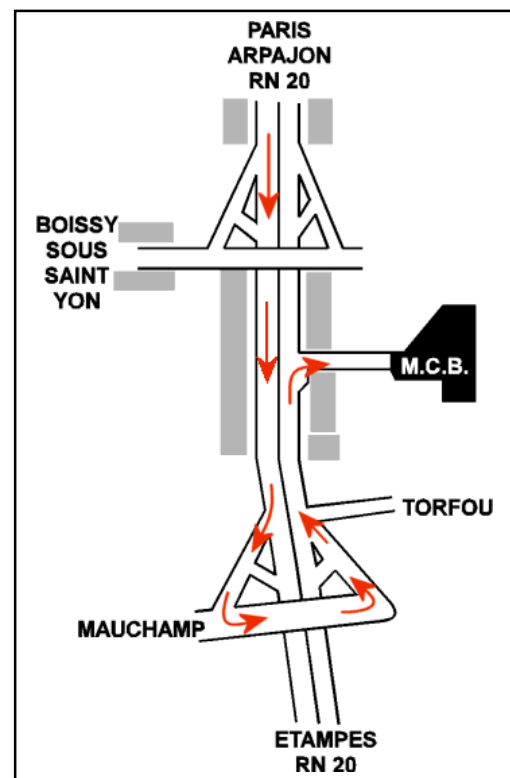

Itinéraire d'accès au Model Club Buxéen

Notre terrain se trouve dans l'Essonne, sur la commune de Boissy-Sous-Saint-Yon située à 35 Kilomètres au Sud de Paris sur la RN20 entre Arpajon et Etampes.

Coordonnées du terrain :

Chemin de la maison Blanche
91790 Boissy-sous-Saint-Yon

Coordonnées GPS : 48° 32' 44" N et 02° 13' 15" E
 48° 32,73' N et 02° 13,25' E

Si vous venez de Paris (du Nord) un mur de séparation ne vous permettra pas de tourner à gauche immédiatement dans le chemin de la maison Blanche pour venir sur notre terrain. Il vous faudra donc rester sur la RN20, monter la côte de Torfou / Mauchamps et prendre la première sortie pour passez au-dessus de la RN20 et la reprendre en direction de Paris (vers le Nord).

Comme pour ceux qui viendraient du Sud il faudra, descendre la côte de Torfou / Mauchamps puis en bas de celle-ci, après un restaurant « routier », vous ranger sur la droite en prenant la voie de décélération. Roulez, doucement jusqu'à l'approche d'un passage piétons souterrain, là, sur votre droite, une rue perpendiculaire à la RN20 apparaît. Prendre cette rue jusqu'au bout, et vous voici arrivés !